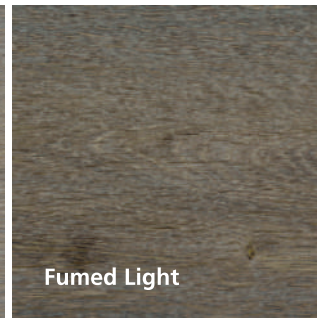

El Rubio Monocoat Pre-Aging es un pretratamiento y no protege la madera, debe usarse en combinación con uno de nuestros productos de acabado para una máxima protección.

Facilmente aplicable sin marcas de solape ni empalmes.

### Interior

#### Fumed look

Fumed Intense

Fumed Light

#### Smoked look

Smoke Intense

Smoke Light

The colours can be mixed to get the exact pre-aged tone the customer has in mind.

Los colores son solamente de referencia, el resultado puede variar. Los resultados dependen del tipo de madera elegido, el método de preparación, etc. Se recomienda hacer siempre una muestra antes de aplicar el producto a toda la superficie.