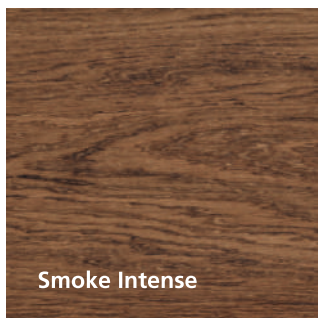

#### Fumed look

Fumed Intense

Fumed Light

#### Authentic Amonia look

Authentic #1

Authentic #3

Authentic #5

Authentic #2

Authentic #4

Authentic #6

The colours can be mixed to get the exact pre-aged tone the customer has in mind.

#### Smoked look

Smoke Intense

Smoke Light

The colours can be mixed to get the exact pre-aged tone the customer has in mind.

Los colores son solamente de referencia, el resultado puede variar. Los resultados dependen del tipo de madera elegido, el método de preparación, etc. Se recomienda hacer siempre una muestra antes de aplicar el producto a toda la superficie.