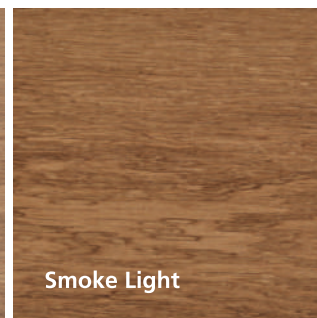

#### Fumed look

Fumed Intense

Fumed Light

#### Authentic Amonia look

Authentic #1

Authentic #3

Authentic #5

Authentic #2

Authentic #4

Authentic #6

The colours can be mixed to get the exact pre-aged tone the customer has in mind.

#### Smoked look

Smoke Intense

Smoke Light

The colours can be mixed to get the exact pre-aged tone the customer has in mind.

Los colores son solamente de referencia, el resultado puede variar. Los resultados dependen del tipo de madera elegido, el método de preparación, etc. Se recomienda hacer siempre una muestra antes de aplicar el producto a toda la superficie.